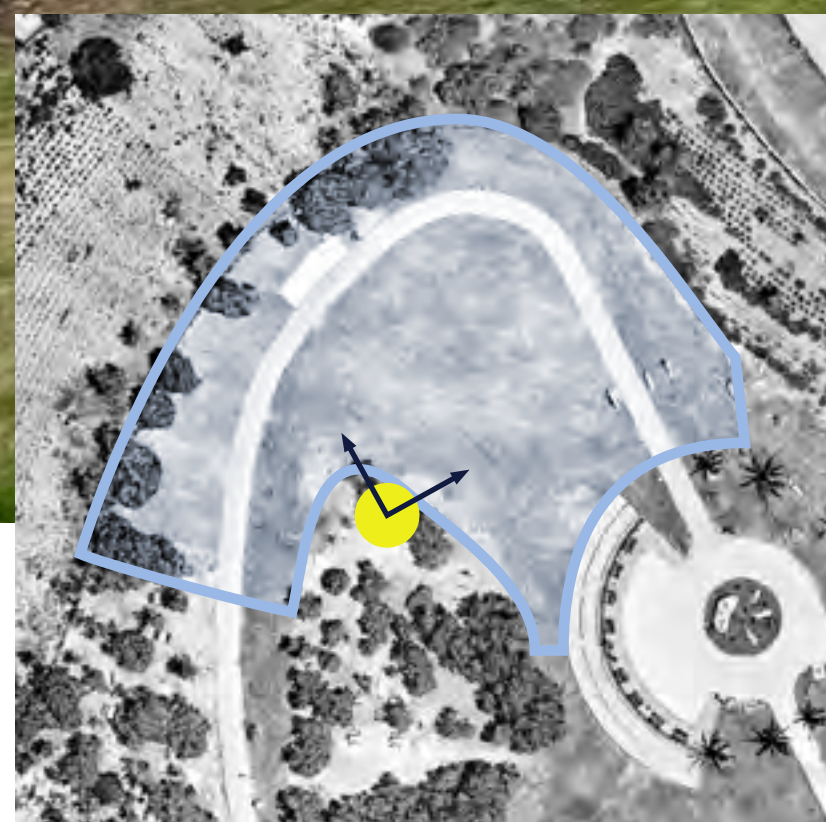

פארק
אשדוד ים

**אתר
ההנצחה**

**פארק
אשדוד ים**

ניתוח מצב קיים

פארק אשדוד ים

ניתוח מצב קיים

פארק אשדוד ים

ניתוח מצב קיים

פארק אשדוד ים

ניתוח מצב קיים

פארק אשדוד ים

מרכיבים

עץ, ספסל, עמודון. חיים, התייחדות, התוועדות, התכנסות פנימה, חלק משלם, זיכרון

עלווה: נשיר מותנה, ירוק קיץ-סתיו
גובה: 8-12 מטר, מעל 12 מטר
קוטר נוף: מעל 8 מטר
צורת צמרת: כדורי, סוככני, מטריה
פריחה: צהובה, בצורת קרקפות, קיץ
פרי: תרמיל סרגלי כהה, סתיו-חורף