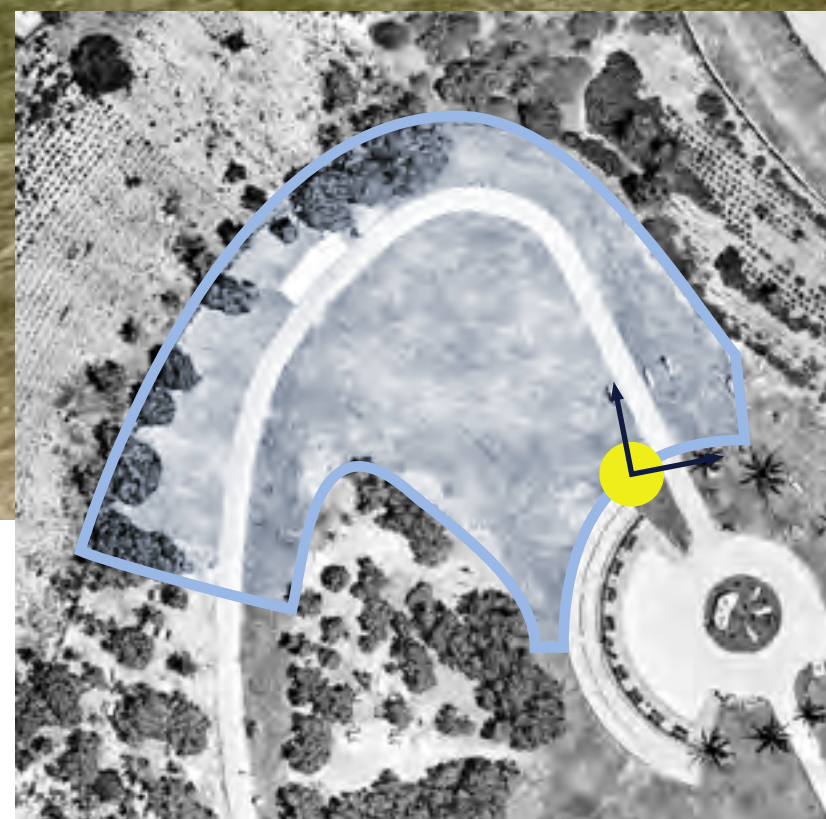

פארק
אשדוד ים

**אתר
ההנצחה**

**פארק
אשדוד ים**

ניתוח מצב קיים

פארק אשדוד ים

ניתוח מצב קיים

פארק אשדוד ים

ניתוח מצב קיים

פארק אשדוד ים

ניתוח מצב קיים

פארק אשדוד ים

מרכיבים

עץ, ספסל, עמודון. חיים, התייחדות, התוועדות, התכנסות פנימה, חלק משלם, זיכרון

עלווה: נשיר מותנה, ירוק קיץ-סתיו
גובה: 8-12 מטר, מעל 12 מטר
קוטר נוף: מעל 8 מטר
צורת צמרת: כדורי, סוככני, מטריה
פריחה: צהובה, בצורת קרקפות, קיץ
פרי: תרמיל סרגלי כהה, סתיו-חורף