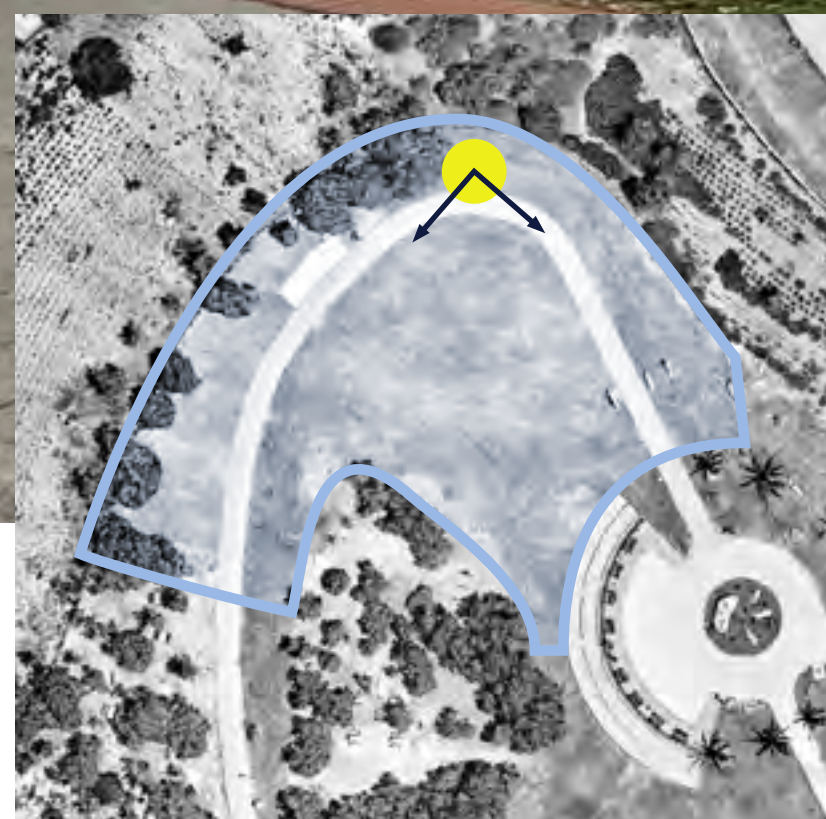

פארק
אשדוד ים

**אתר
ההנצחה**

**פארק
אשדוד ים**

ניתוח מצב קיים

פארק אשדוד ים

ניתוח מצב קיים

פארק אשדוד ים

ניתוח מצב קיים

פארק אשדוד ים

ניתוח מצב קיים

פארק אשדוד ים

מרכיבים

עץ, ספסל, עמודון. חיים, התייחדות, התוועדות, התכנסות פנימה, חלק משלם, זיכרון

עלווה: נשיר מותנה, ירוק קיץ-סתיו
גובה: 8-12 מטר, מעל 12 מטר
קוטר נוף: מעל 8 מטר
צורת צמרת: כדורי, סוככני, מטריה
פריחה: צהובה, בצורת קרקפות, קיץ
פרי: תרמיל סרגלי כהה, סתיו-חורף

כ-8 מ'

כ-10 מ'

עד 0.8 מ'

כלניות
פריחה, ינואר-אפריל

עלוזה
נשיר מותנה

פרי
תרמיל סרגלי כהה, קיץ-חורף

פריחה
צהובה, בצורת קרקפות, קיץ-אביב