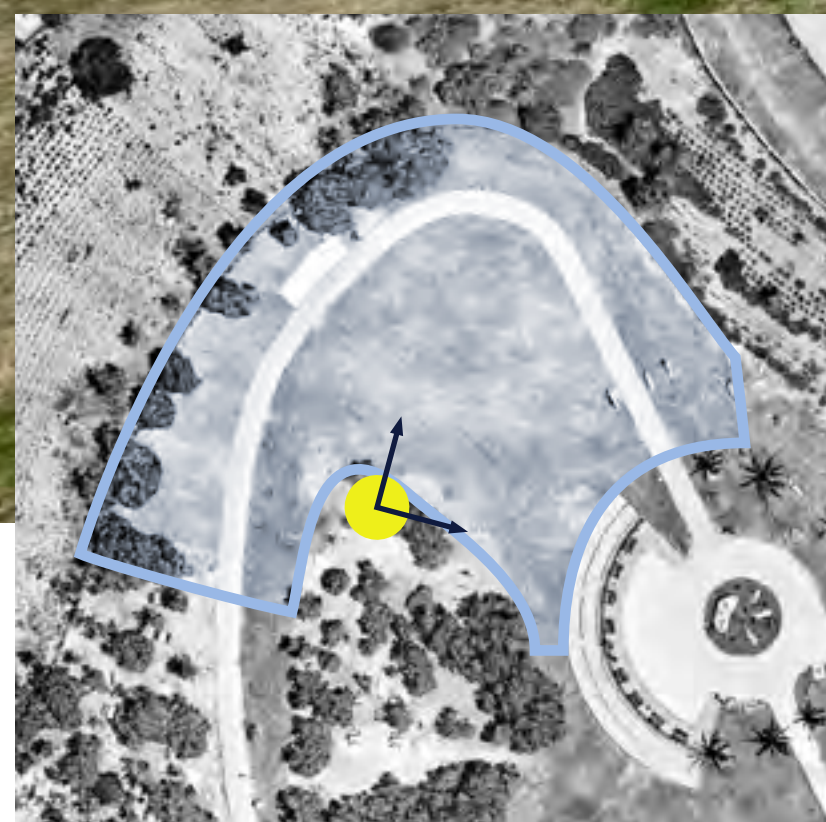

פארק
אשדוד ים

**אתר
ההנצחה**

**פארק
אשדוד ים**

ניתוח מצב קיים

פארק אשדוד ים

ניתוח מצב קיים

פארק אשדוד ים

ניתוח מצב קיים

פארק אשדוד ים

ניתוח מצב קיים

פארק אשדוד ים

מרכיבים

עץ, ספסל, עמודון. חיים, התייחדות, התוועדות, התכנסות פנימה, חלק משלם, זיכרון

עלווה: נשיר מותנה, ירוק קיץ-סתיו
גובה: 8-12 מטר, מעל 12 מטר
קוטר נוף: מעל 8 מטר
צורת צמרת: כדורי, סוככני, מטריה
פריחה: צהובה, בצורת קרקפות, קיץ
פרי: תרמיל סרגלי כהה, סתיו-חורף