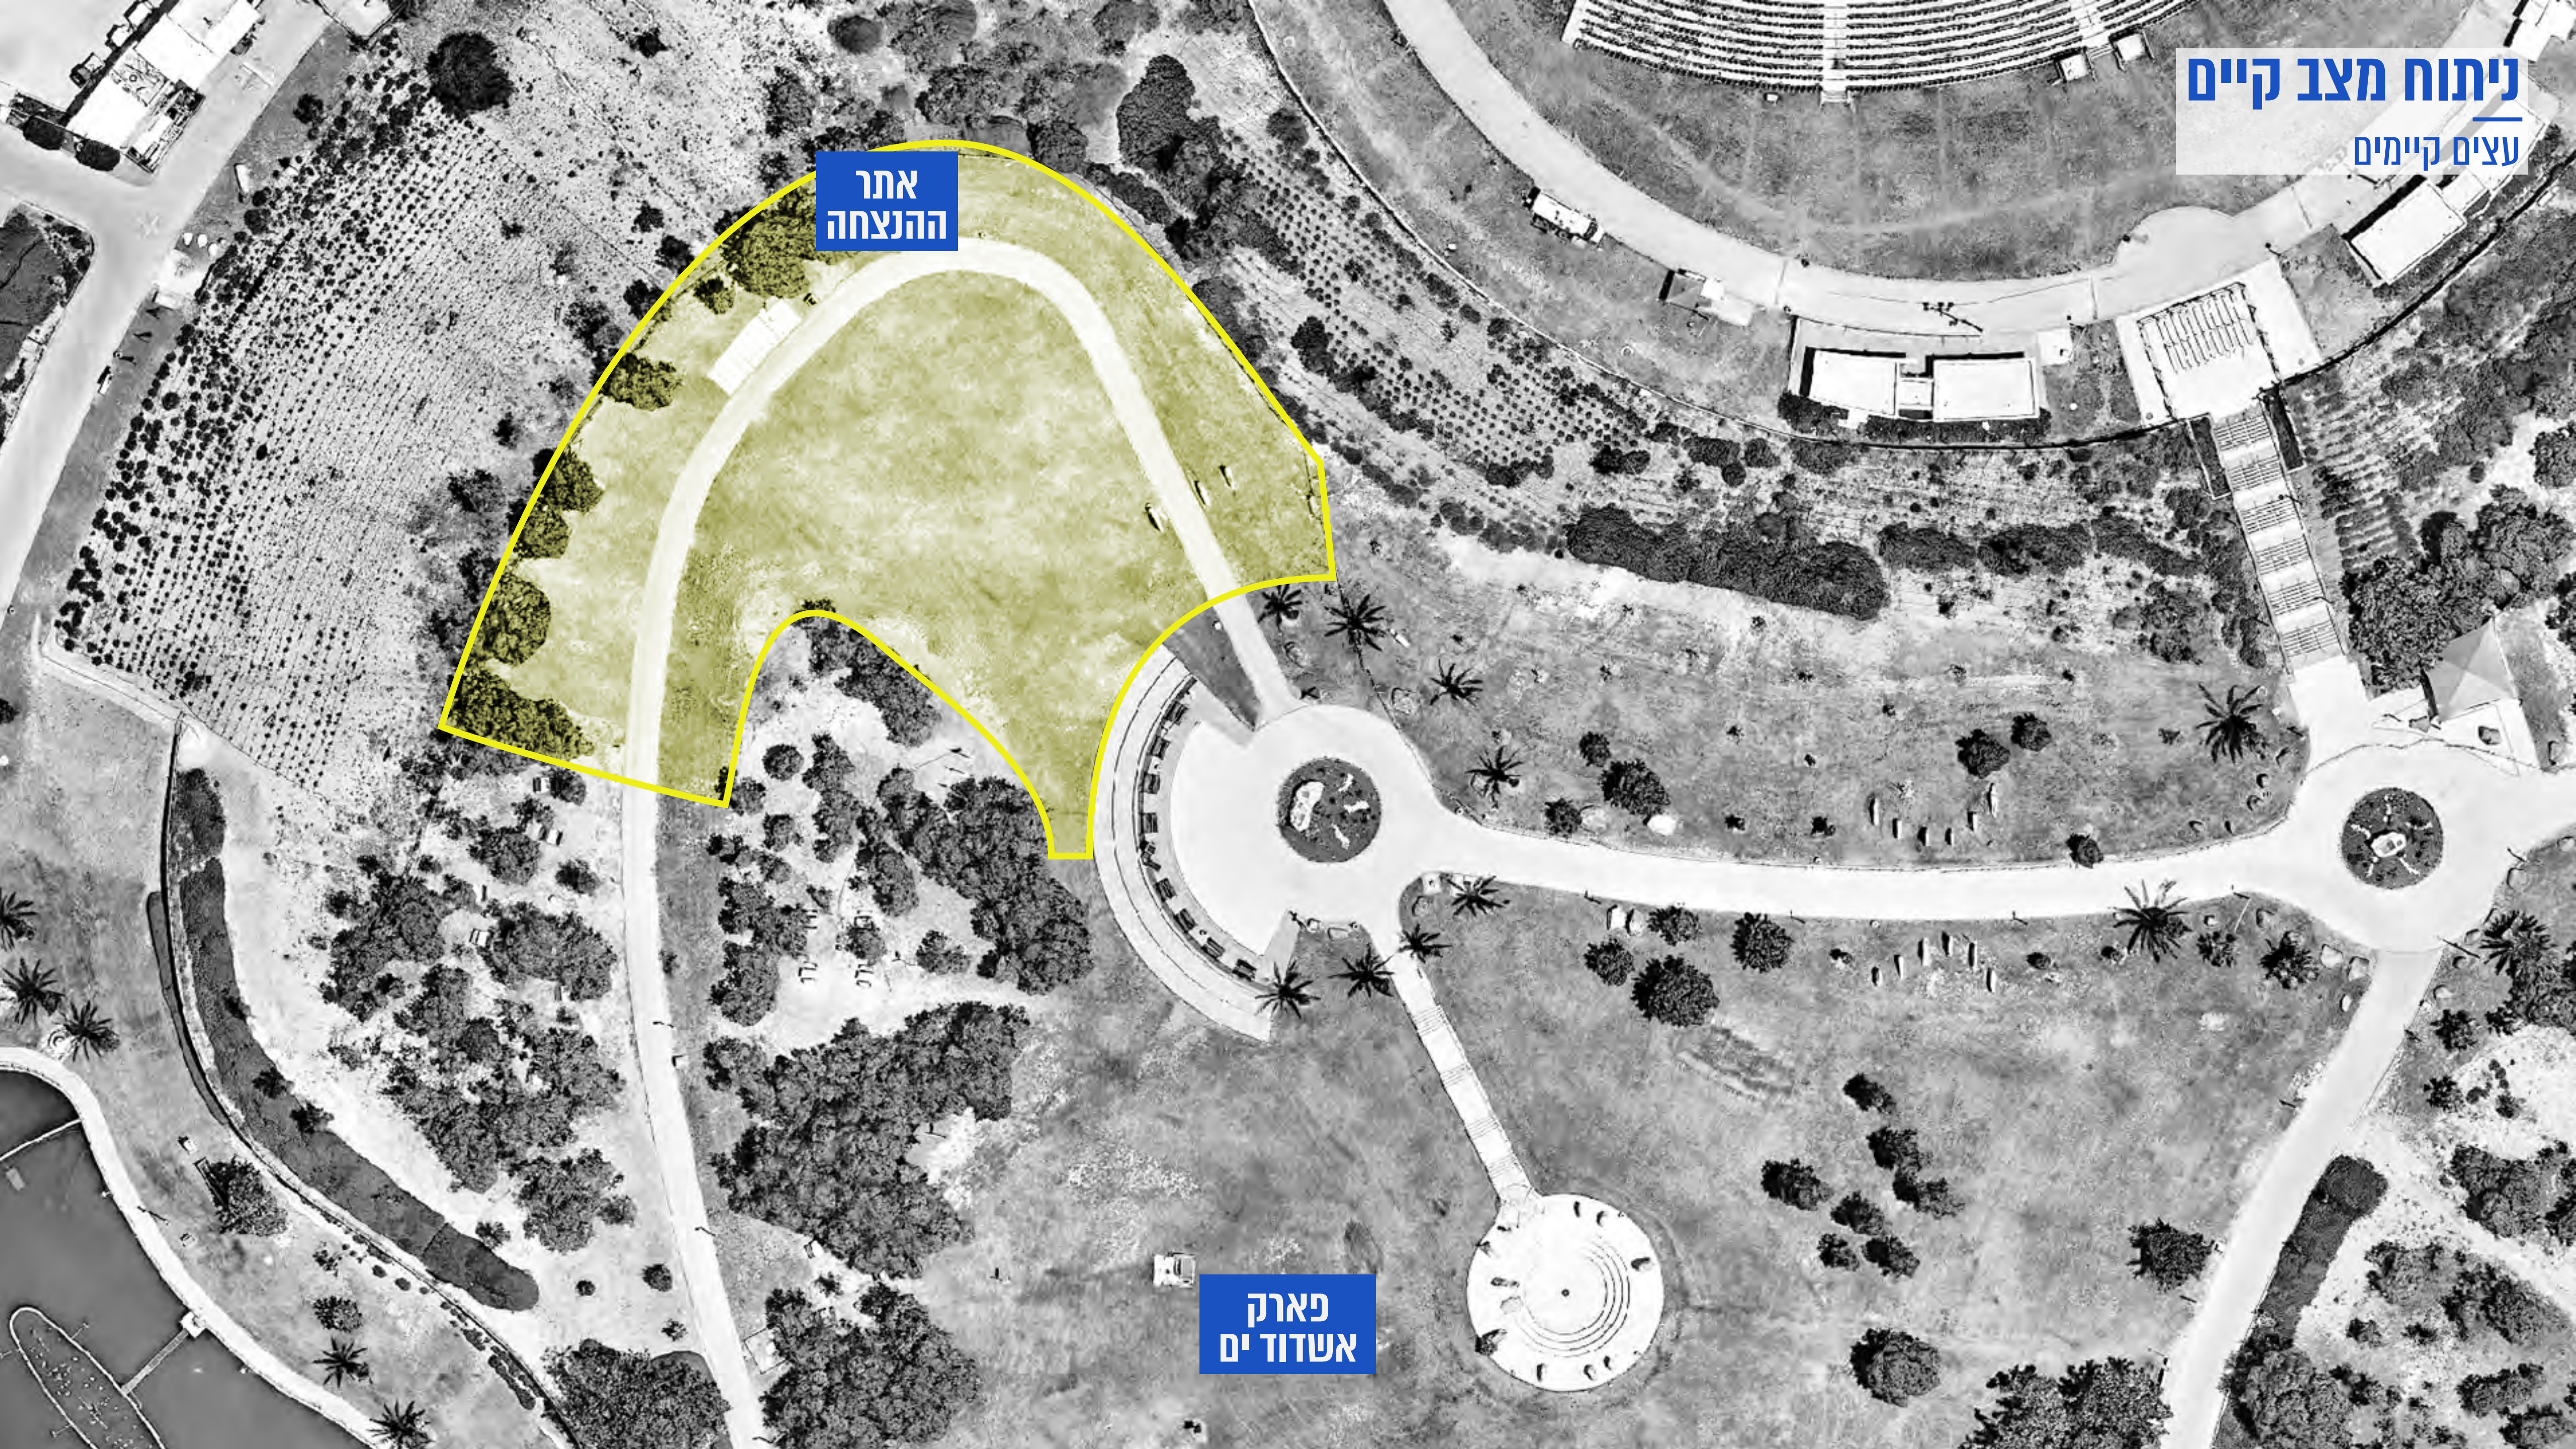

המשכן לאומנויות הבמה

עיריית אשדוד

שדרות מנחם בגין

שדרות ירושלים

שדרות הרצל

ניתוח מצב קיים

פארק אשדוד ים

אתר
ההנצחה

פארק
אשדוד ים

**אתר
ההנצחה**

**פארק
אשדוד ים**

ניתוח מצב קיים

פארק אשדוד ים

ניתוח מצב קיים

פארק אשדוד ים

ניתוח מצב קיים

פארק אשדוד ים

ניתוח מצב קיים

פארק אשדוד ים

מרכיבים

עץ, ספסל, עמודון. חיים, התייחדות, התוועדות, התכנסות פנימה, חלק משלם, זיכרון

עלווה: נשיר מותנה, ירוק קיץ-סתיו
גובה: 8-12 מטר, מעל 12 מטר
קוטר נוף: מעל 8 מטר
צורת צמרת: כדורי, סוככני, מטריה
פריחה: צהובה, בצורת קרקפות, קיץ
פרי: תרמיל סרגלי כהה, סתיו-חורף