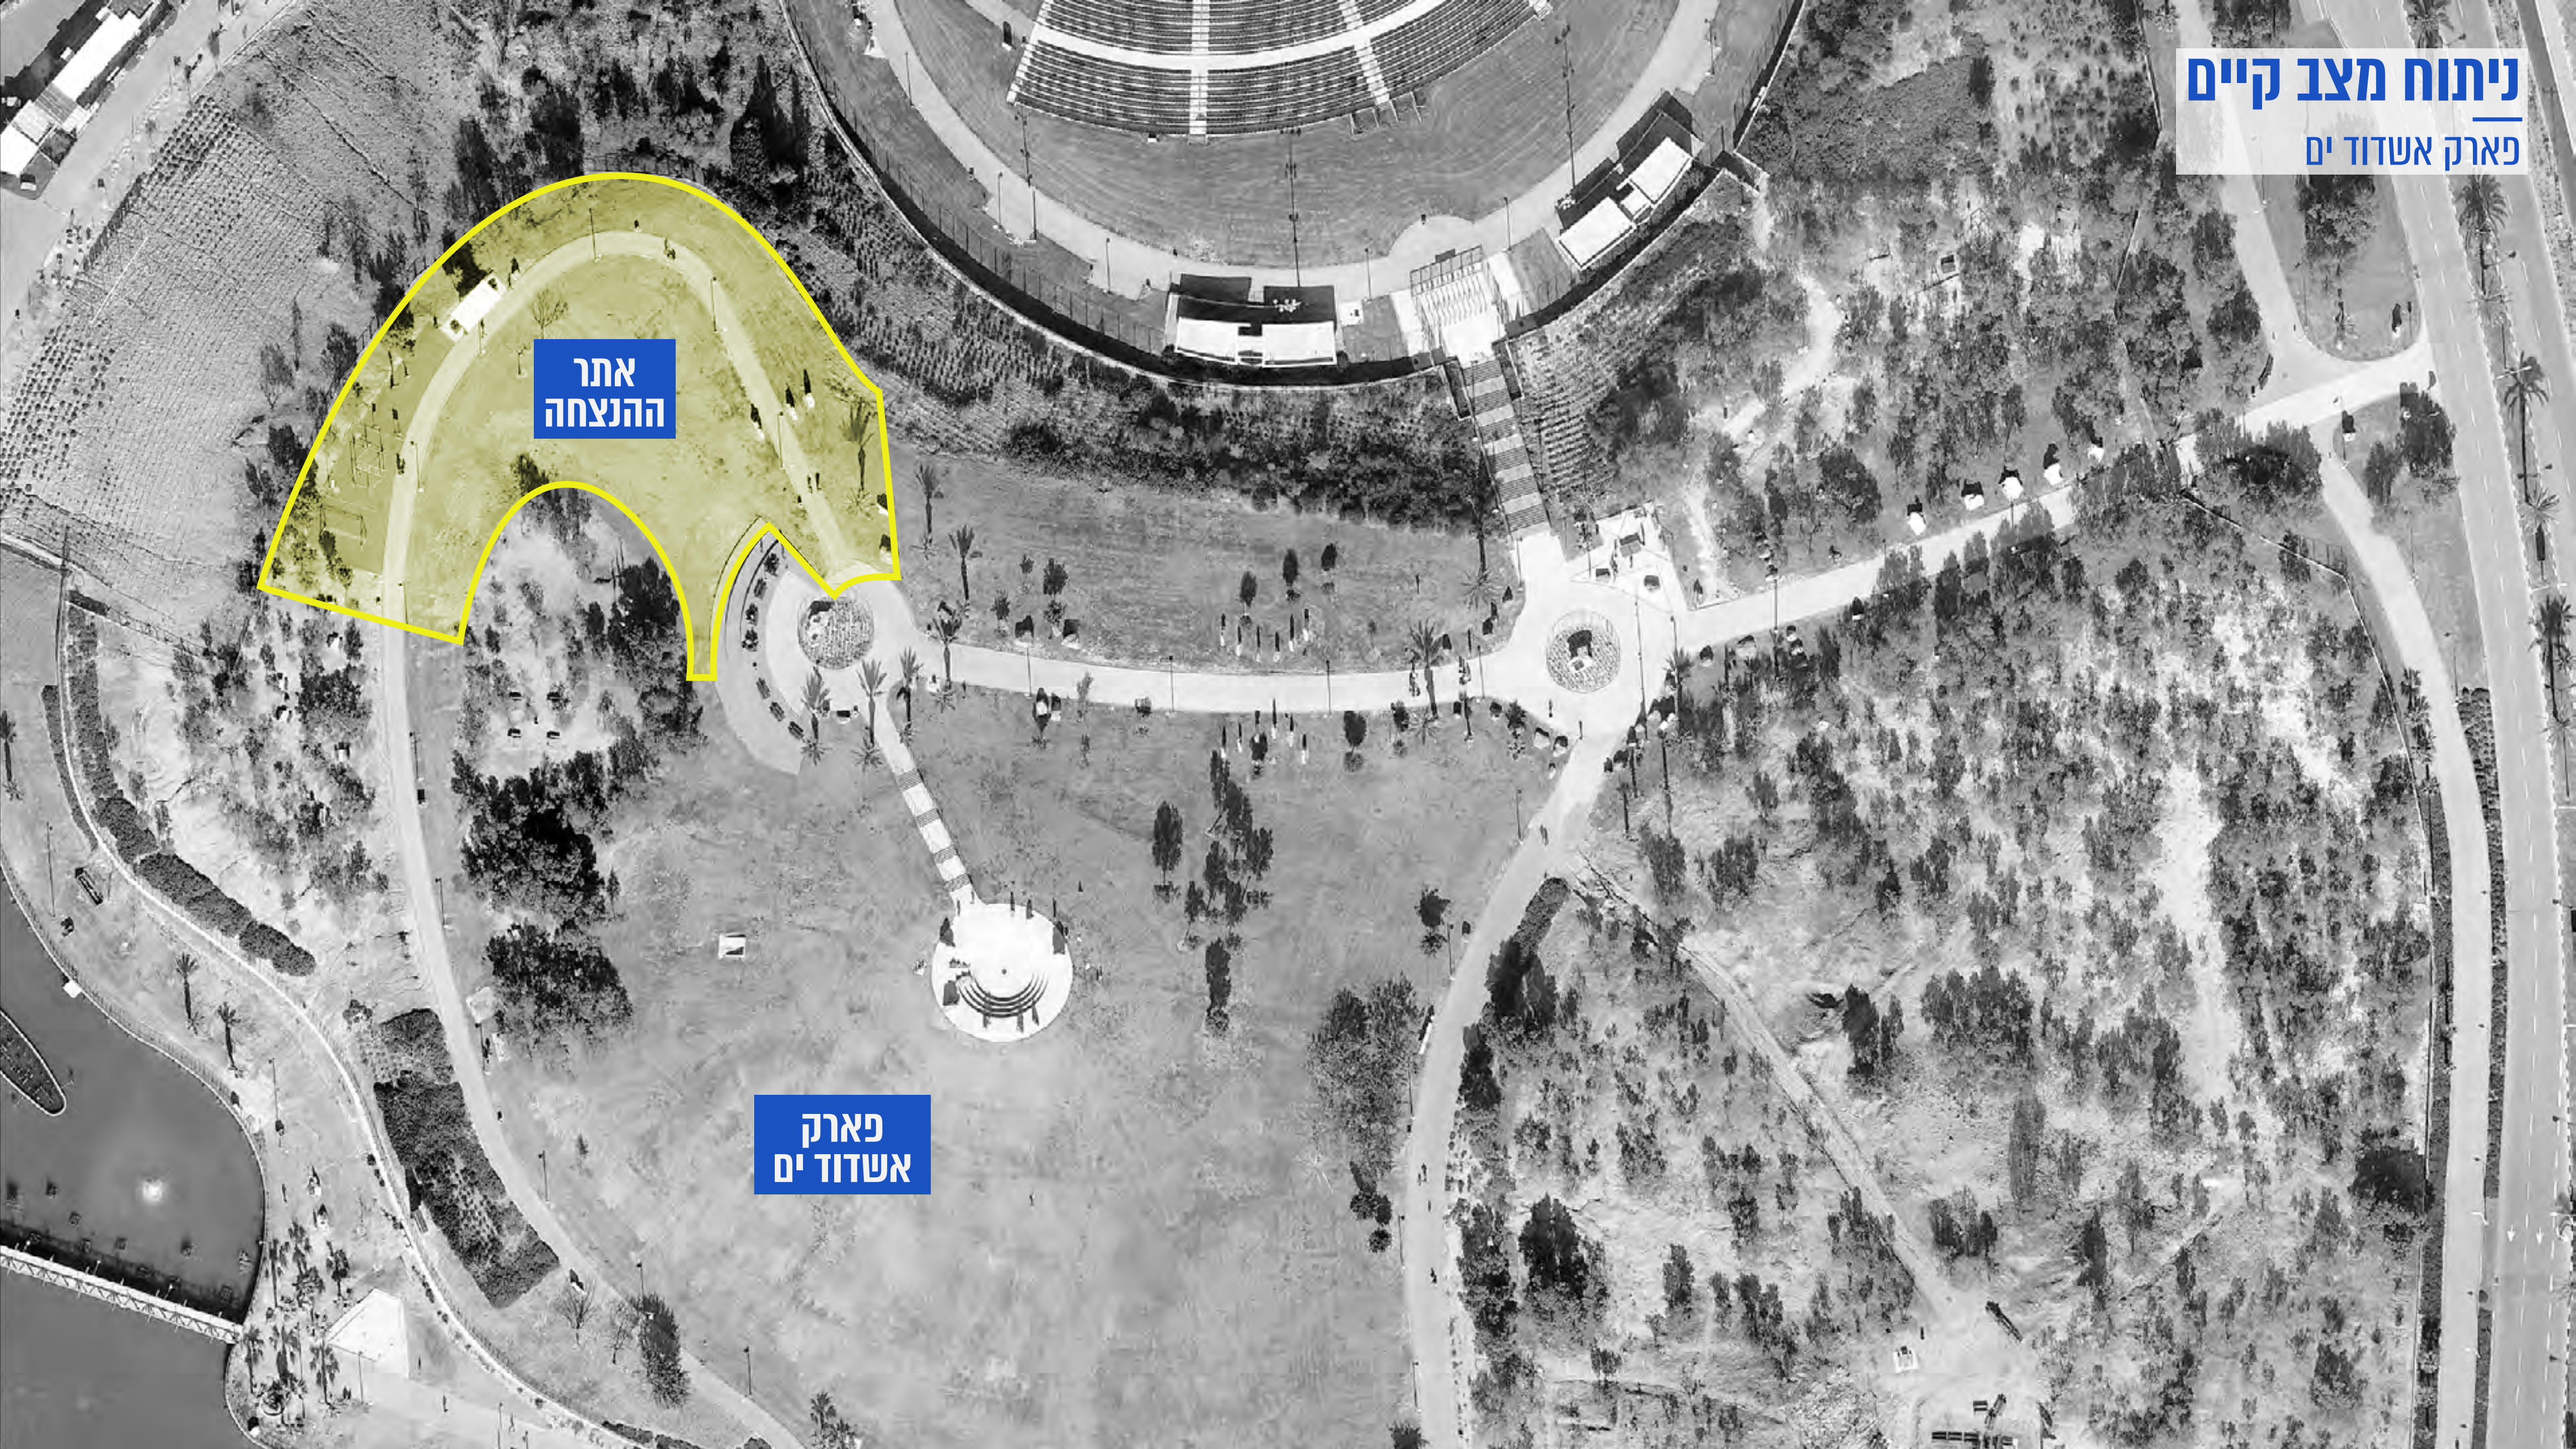

ניתוח מצב קיים

פארק אשדוד ים

אתר
ההנצחה

פארק
אשדוד ים