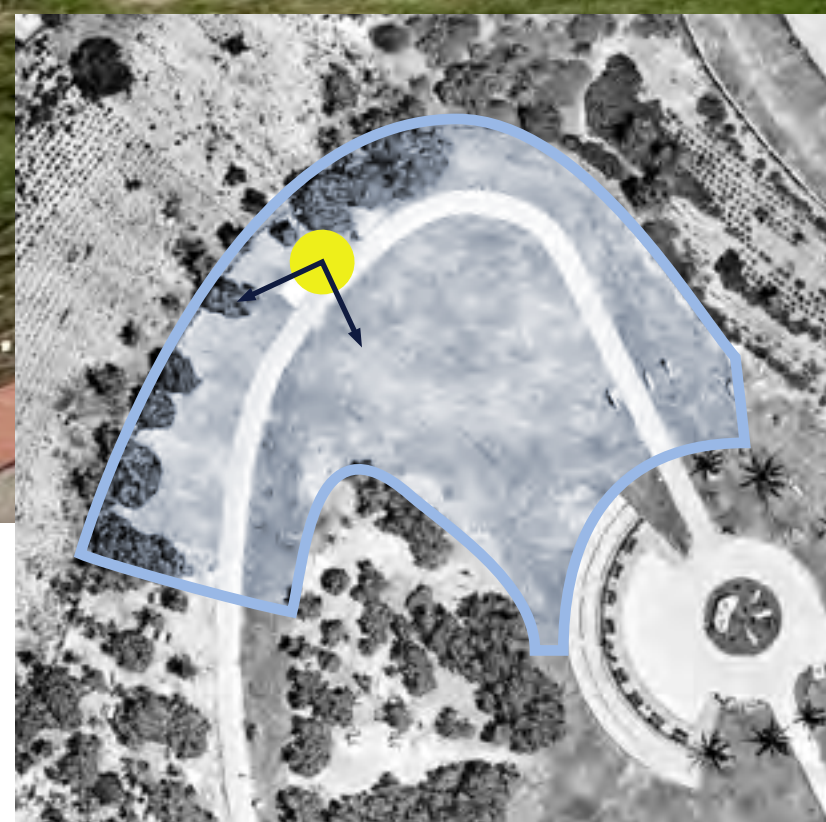

פארק
אשדוד ים

**אתר
ההנצחה**

**פארק
אשדוד ים**

ניתוח מצב קיים

פארק אשדוד ים

ניתוח מצב קיים

פארק אשדוד ים

ניתוח מצב קיים

פארק אשדוד ים

ניתוח מצב קיים

פארק אשדוד ים

מרכיבים

עץ, ספסל, עמודון. חיים, התייחדות, התוועדות, התכנסות פנימה, חלק משלם, זיכרון

עלווה: נשיר מותנה, ירוק קיץ-סתיו
גובה: 8-12 מטר, מעל 12 מטר
קוטר נוף: מעל 8 מטר
צורת צמרת: כדורי, סוככני, מטריה
פריחה: צהובה, בצורת קרקפות, קיץ
פרי: תרמיל סרגלי כהה, סתיו-חורף