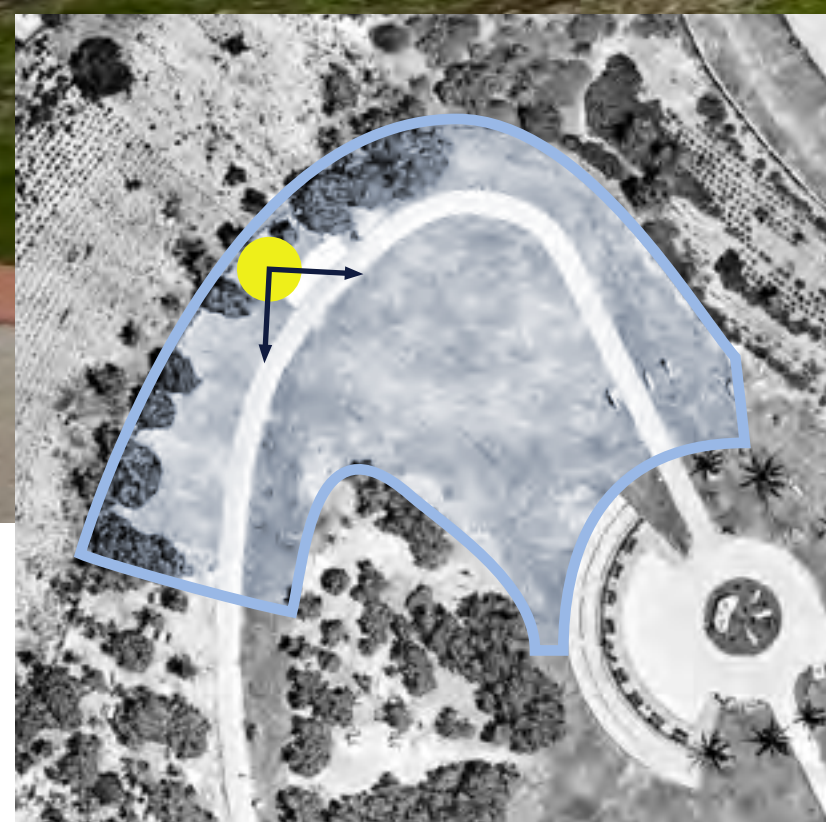

פארק
אשדוד ים

**אתר
ההנצחה**

**פארק
אשדוד ים**

ניתוח מצב קיים

פארק אשדוד ים

ניתוח מצב קיים

פארק אשדוד ים

ניתוח מצב קיים

פארק אשדוד ים

ניתוח מצב קיים

פארק אשדוד ים

מרכיבים

עץ, ספסל, עמודון. חיים, התייחדות, התוועדות, התכנסות פנימה, חלק משלם, זיכרון

עלווה: נשיר מותנה, ירוק קיץ-סתיו
גובה: 8-12 מטר, מעל 12 מטר
קוטר נוף: מעל 8 מטר
צורת צמרת: כדורי, סוככני, מטריה
פריחה: צהובה, בצורת קרקפות, קיץ
פרי: תרמיל סרגלי כהה, סתיו-חורף