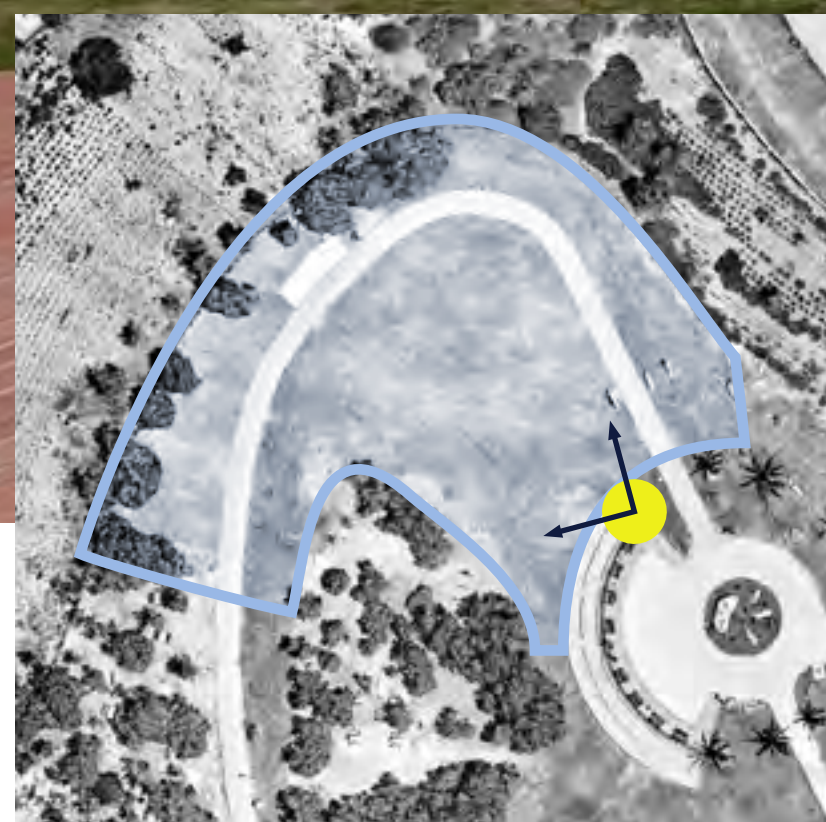

המשכן לאומנויות הבמה

עיריית אשדוד

שדרות מנחם בגין

שדרות ירושלים

שדרות הרצל

ניתוח מצב קיים

פארק אשדוד ים

אתר
ההנצחה

פארק
אשדוד ים

**אתר
ההנצחה**

**פארק
אשדוד ים**

ניתוח מצב קיים

פארק אשדוד ים

ניתוח מצב קיים

פארק אשדוד ים

ניתוח מצב קיים

פארק אשדוד ים

ניתוח מצב קיים

פארק אשדוד ים

מרכיבים

עץ, ספסל, עמודון. חיים, התייחדות, התוועדות, התכנסות פנימה, חלק משלם, זיכרון

עלווה: נשיר מותנה, ירוק קיץ-סתיו
גובה: 8-12 מטר, מעל 12 מטר
קוטר נוף: מעל 8 מטר
צורת צמרת: כדורי, סוככני, מטריה
פריחה: צהובה, בצורת קרקפות, קיץ
פרי: תרמיל סרגלי כהה, סתיו-חורף