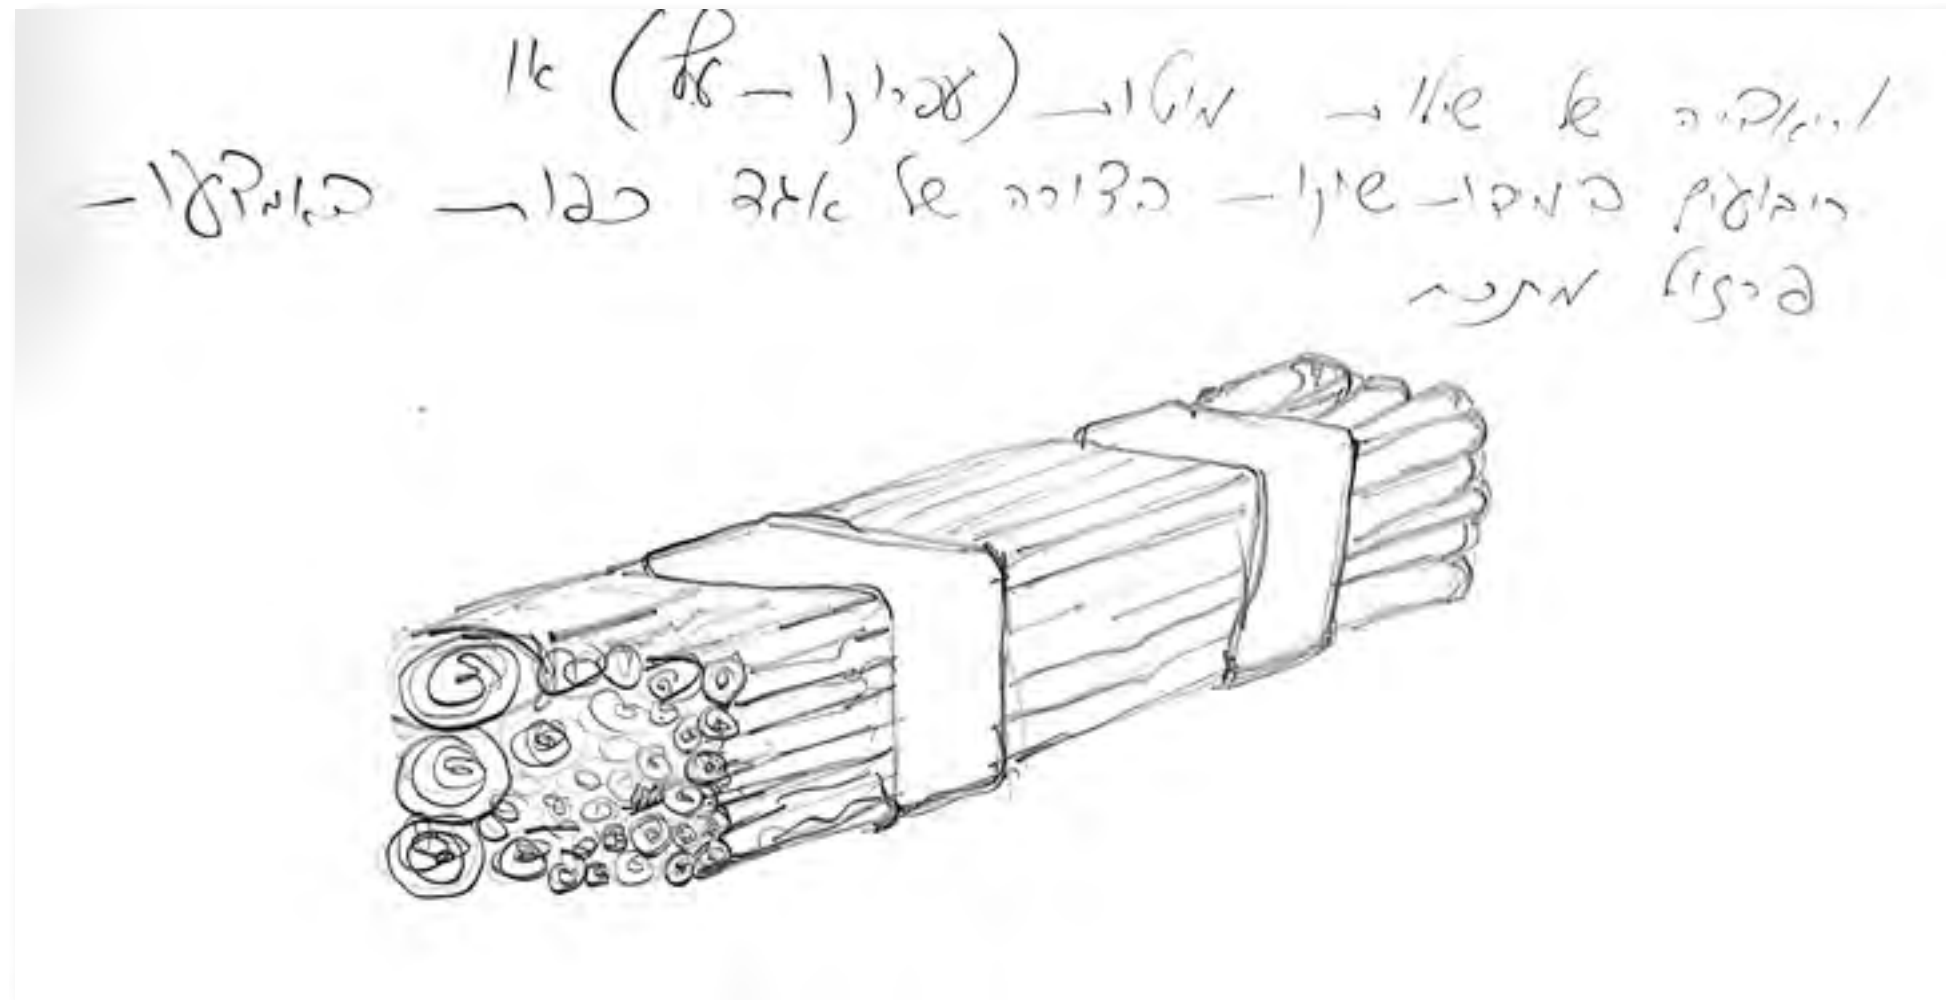

## "לכל עץ יש שם"

תאורה. QR למידע נוסף על הנרצח.ת / הנופל.ת.

טקסט. שם הנרצח.ת / הנופל.ת.

רמקול. קטע שמע/שיר על הנרצח.ת / הנופל.ת.

חזית אחורית

חזית קידמית

# ספסלים להתכנסות

ספסל עץ גושני, 3-5 מ' אורך

גיא זגורסקי