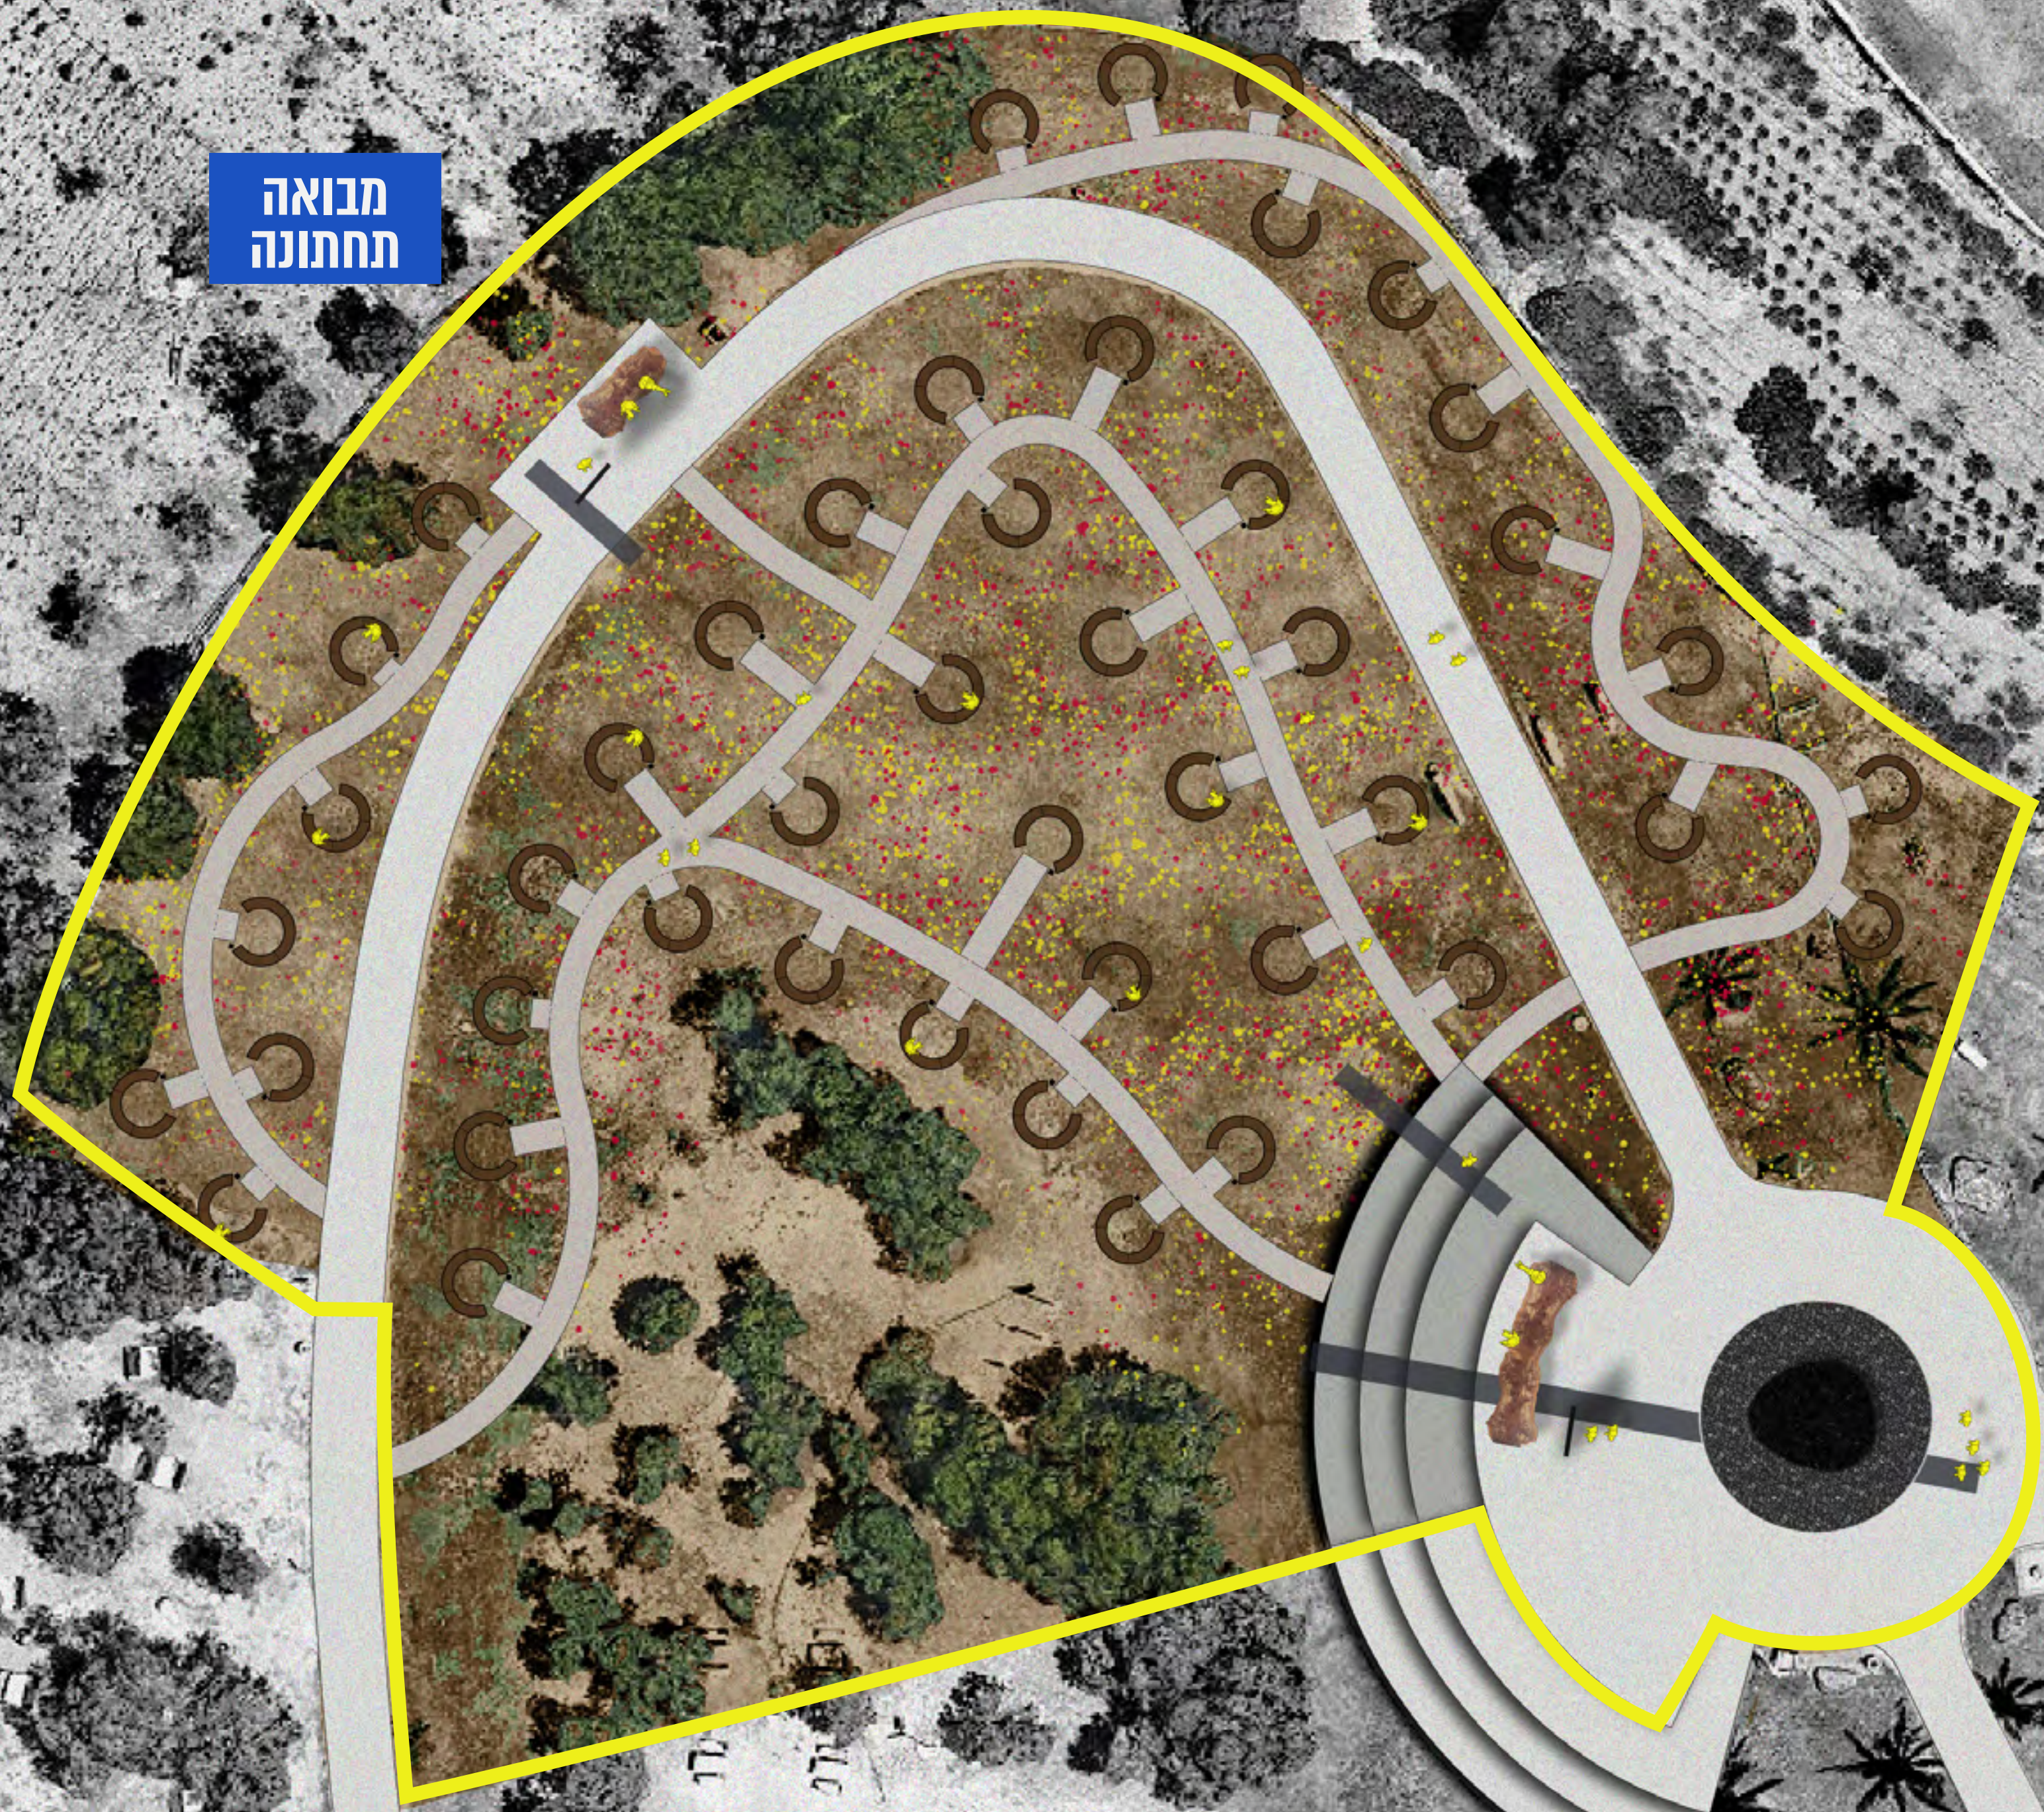

# ספסלים להתכנסות

ספסל עץ גושני, 3-5 מ' אורך

גיא זגורסקי

# סקיצה פיזור עמדות זיכרון

סקיצה ראשונית

# מבואות כניסה

עליונה ותחתונה

מבואה  
תחתונה

מבואה  
עליונה

# מבואה עליונה. מבטים כללים

מבט מהשביל הראשי לכיכר העליונה