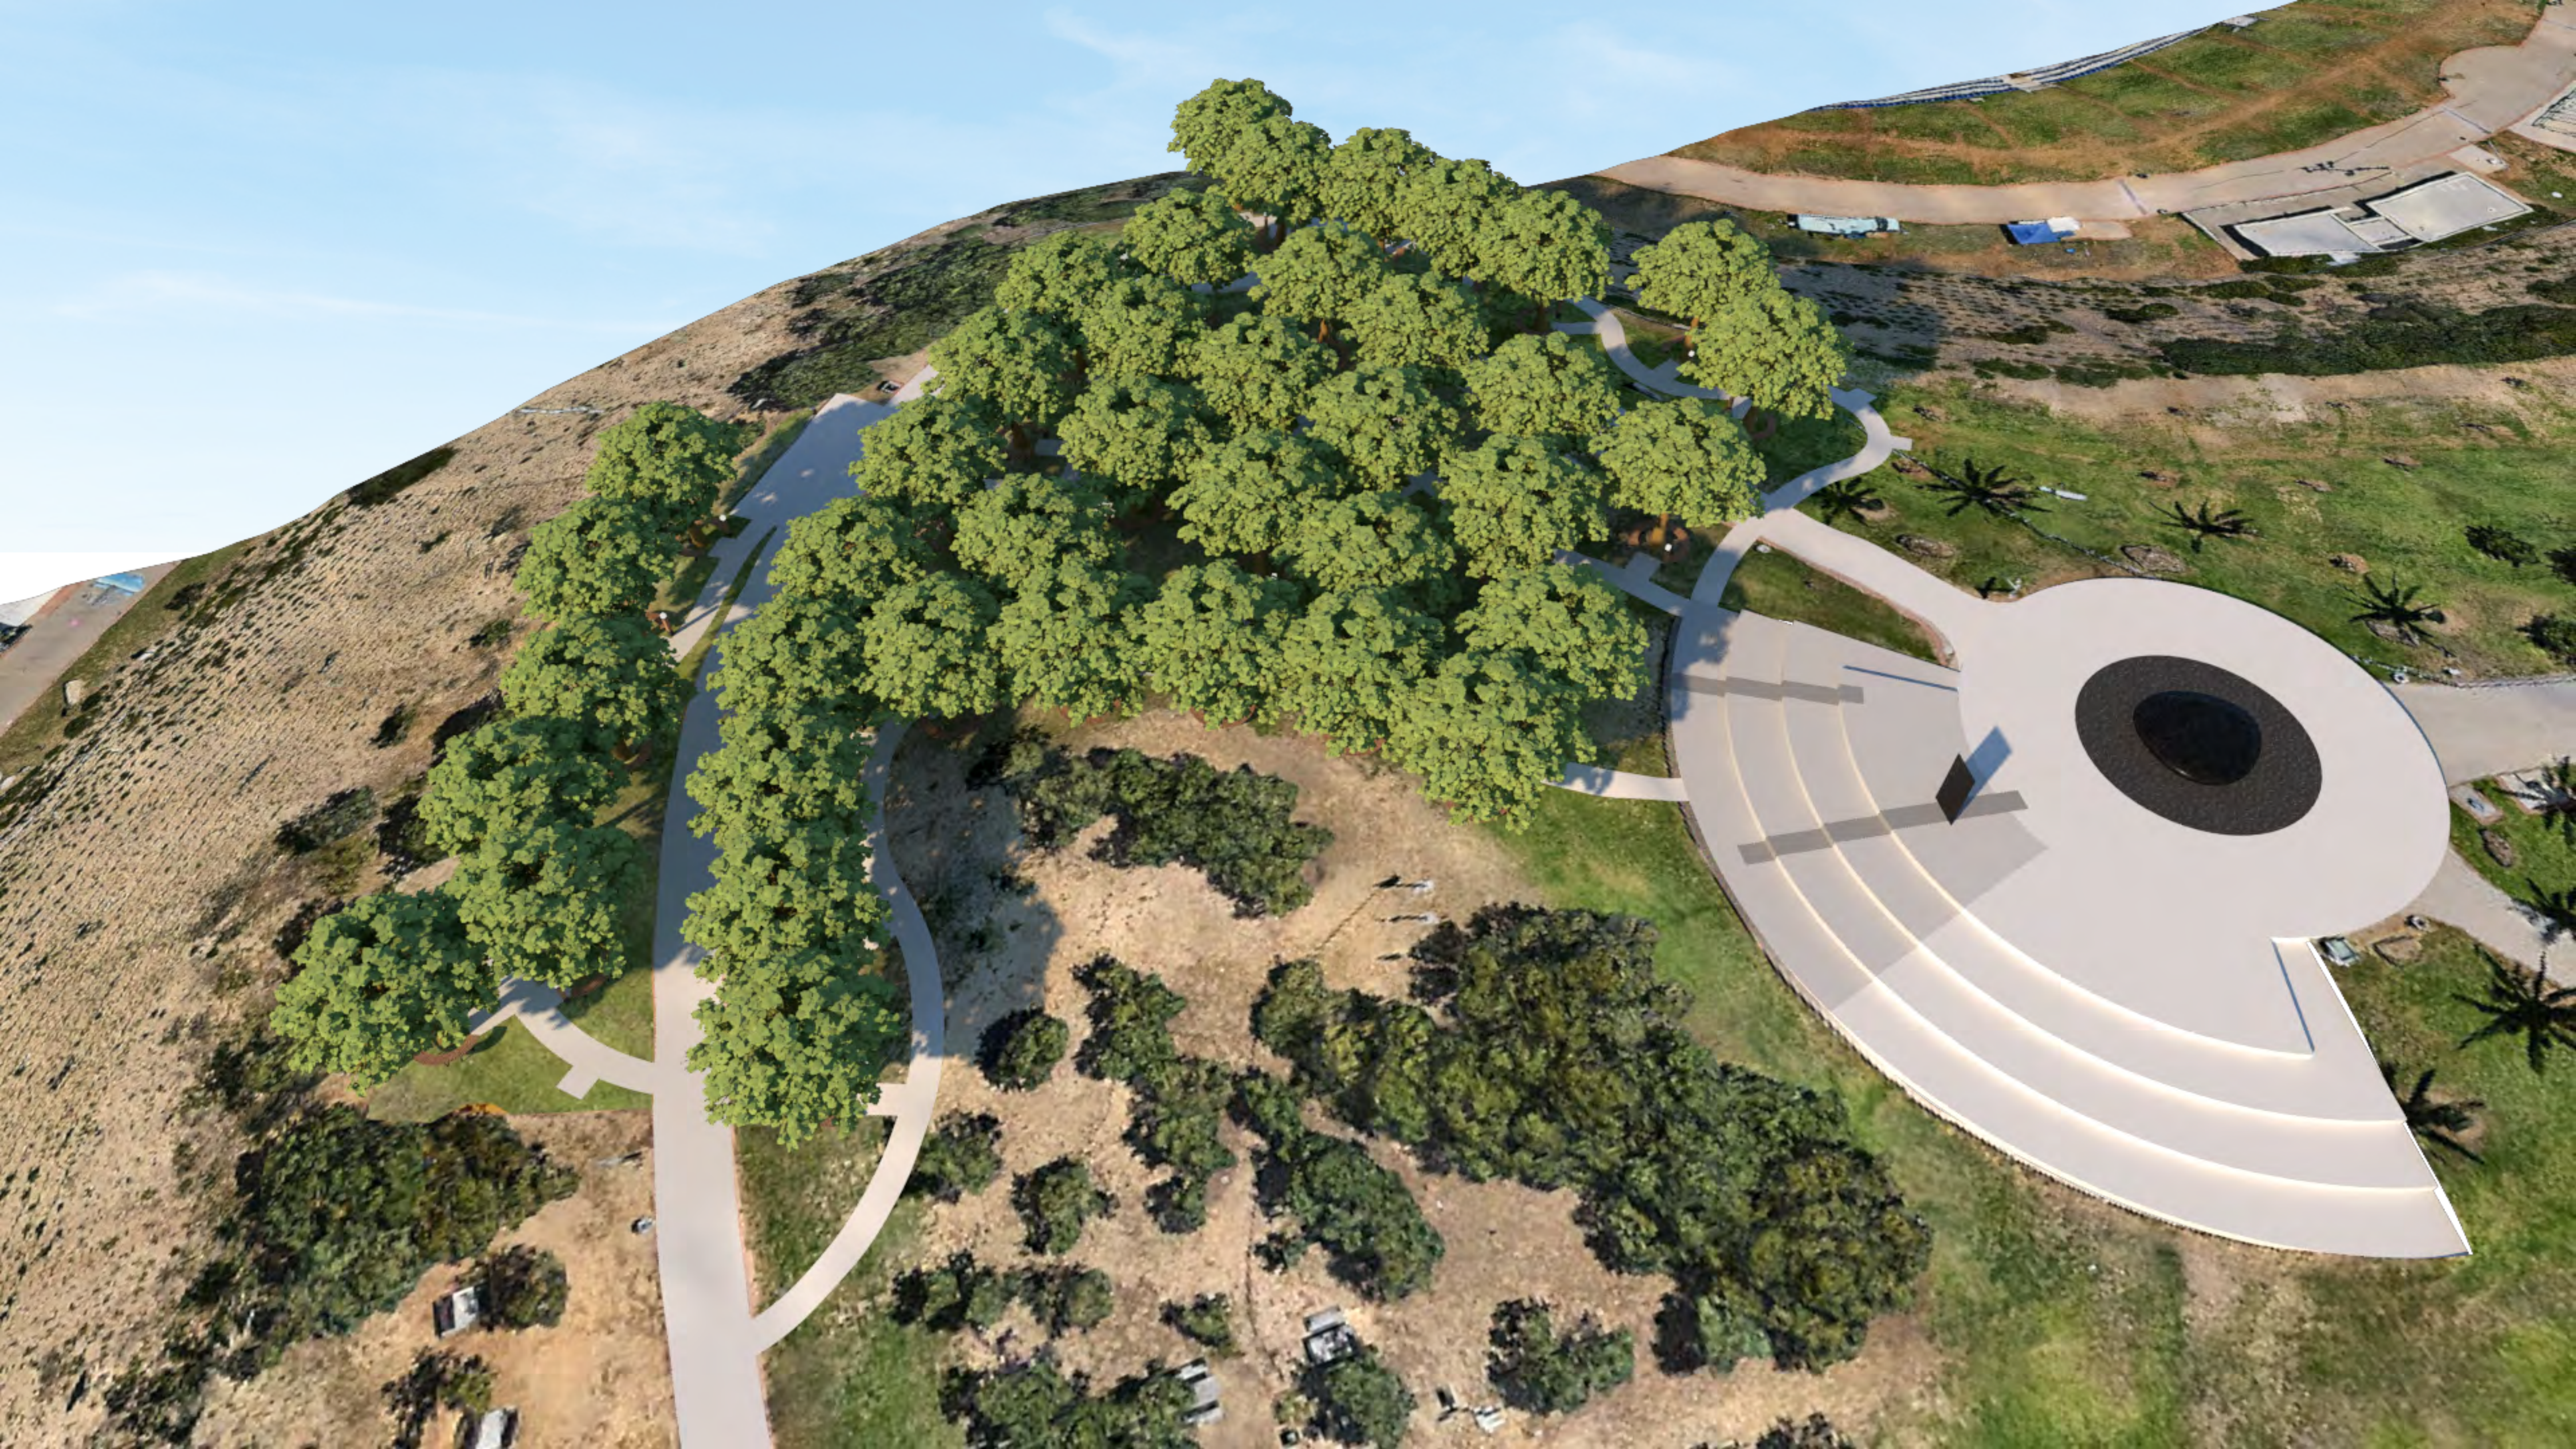

## "לכל עץ יש שם"

תאורה. QR למידע נוסף על הנרצח.ת / הנופל.ת.

טקסט. שם הנרצח.ת / הנופל.ת.

רמקול. קטע שמע/שיר על הנרצח.ת / הנופל.ת.

חזית אחורית

חזית קידמית

# ספסלים להתכנסות

ספסל עץ גושני, 3-5 מ' אורך

גיא זגורסקי

# מבואות כניסה

עליונה ותחתונה

מבואה  
תחתונה

מבואה  
עליונה

# מבואה עליונה. מבטים כללים

מבט מהשביל הראשי לכיכר העליונה