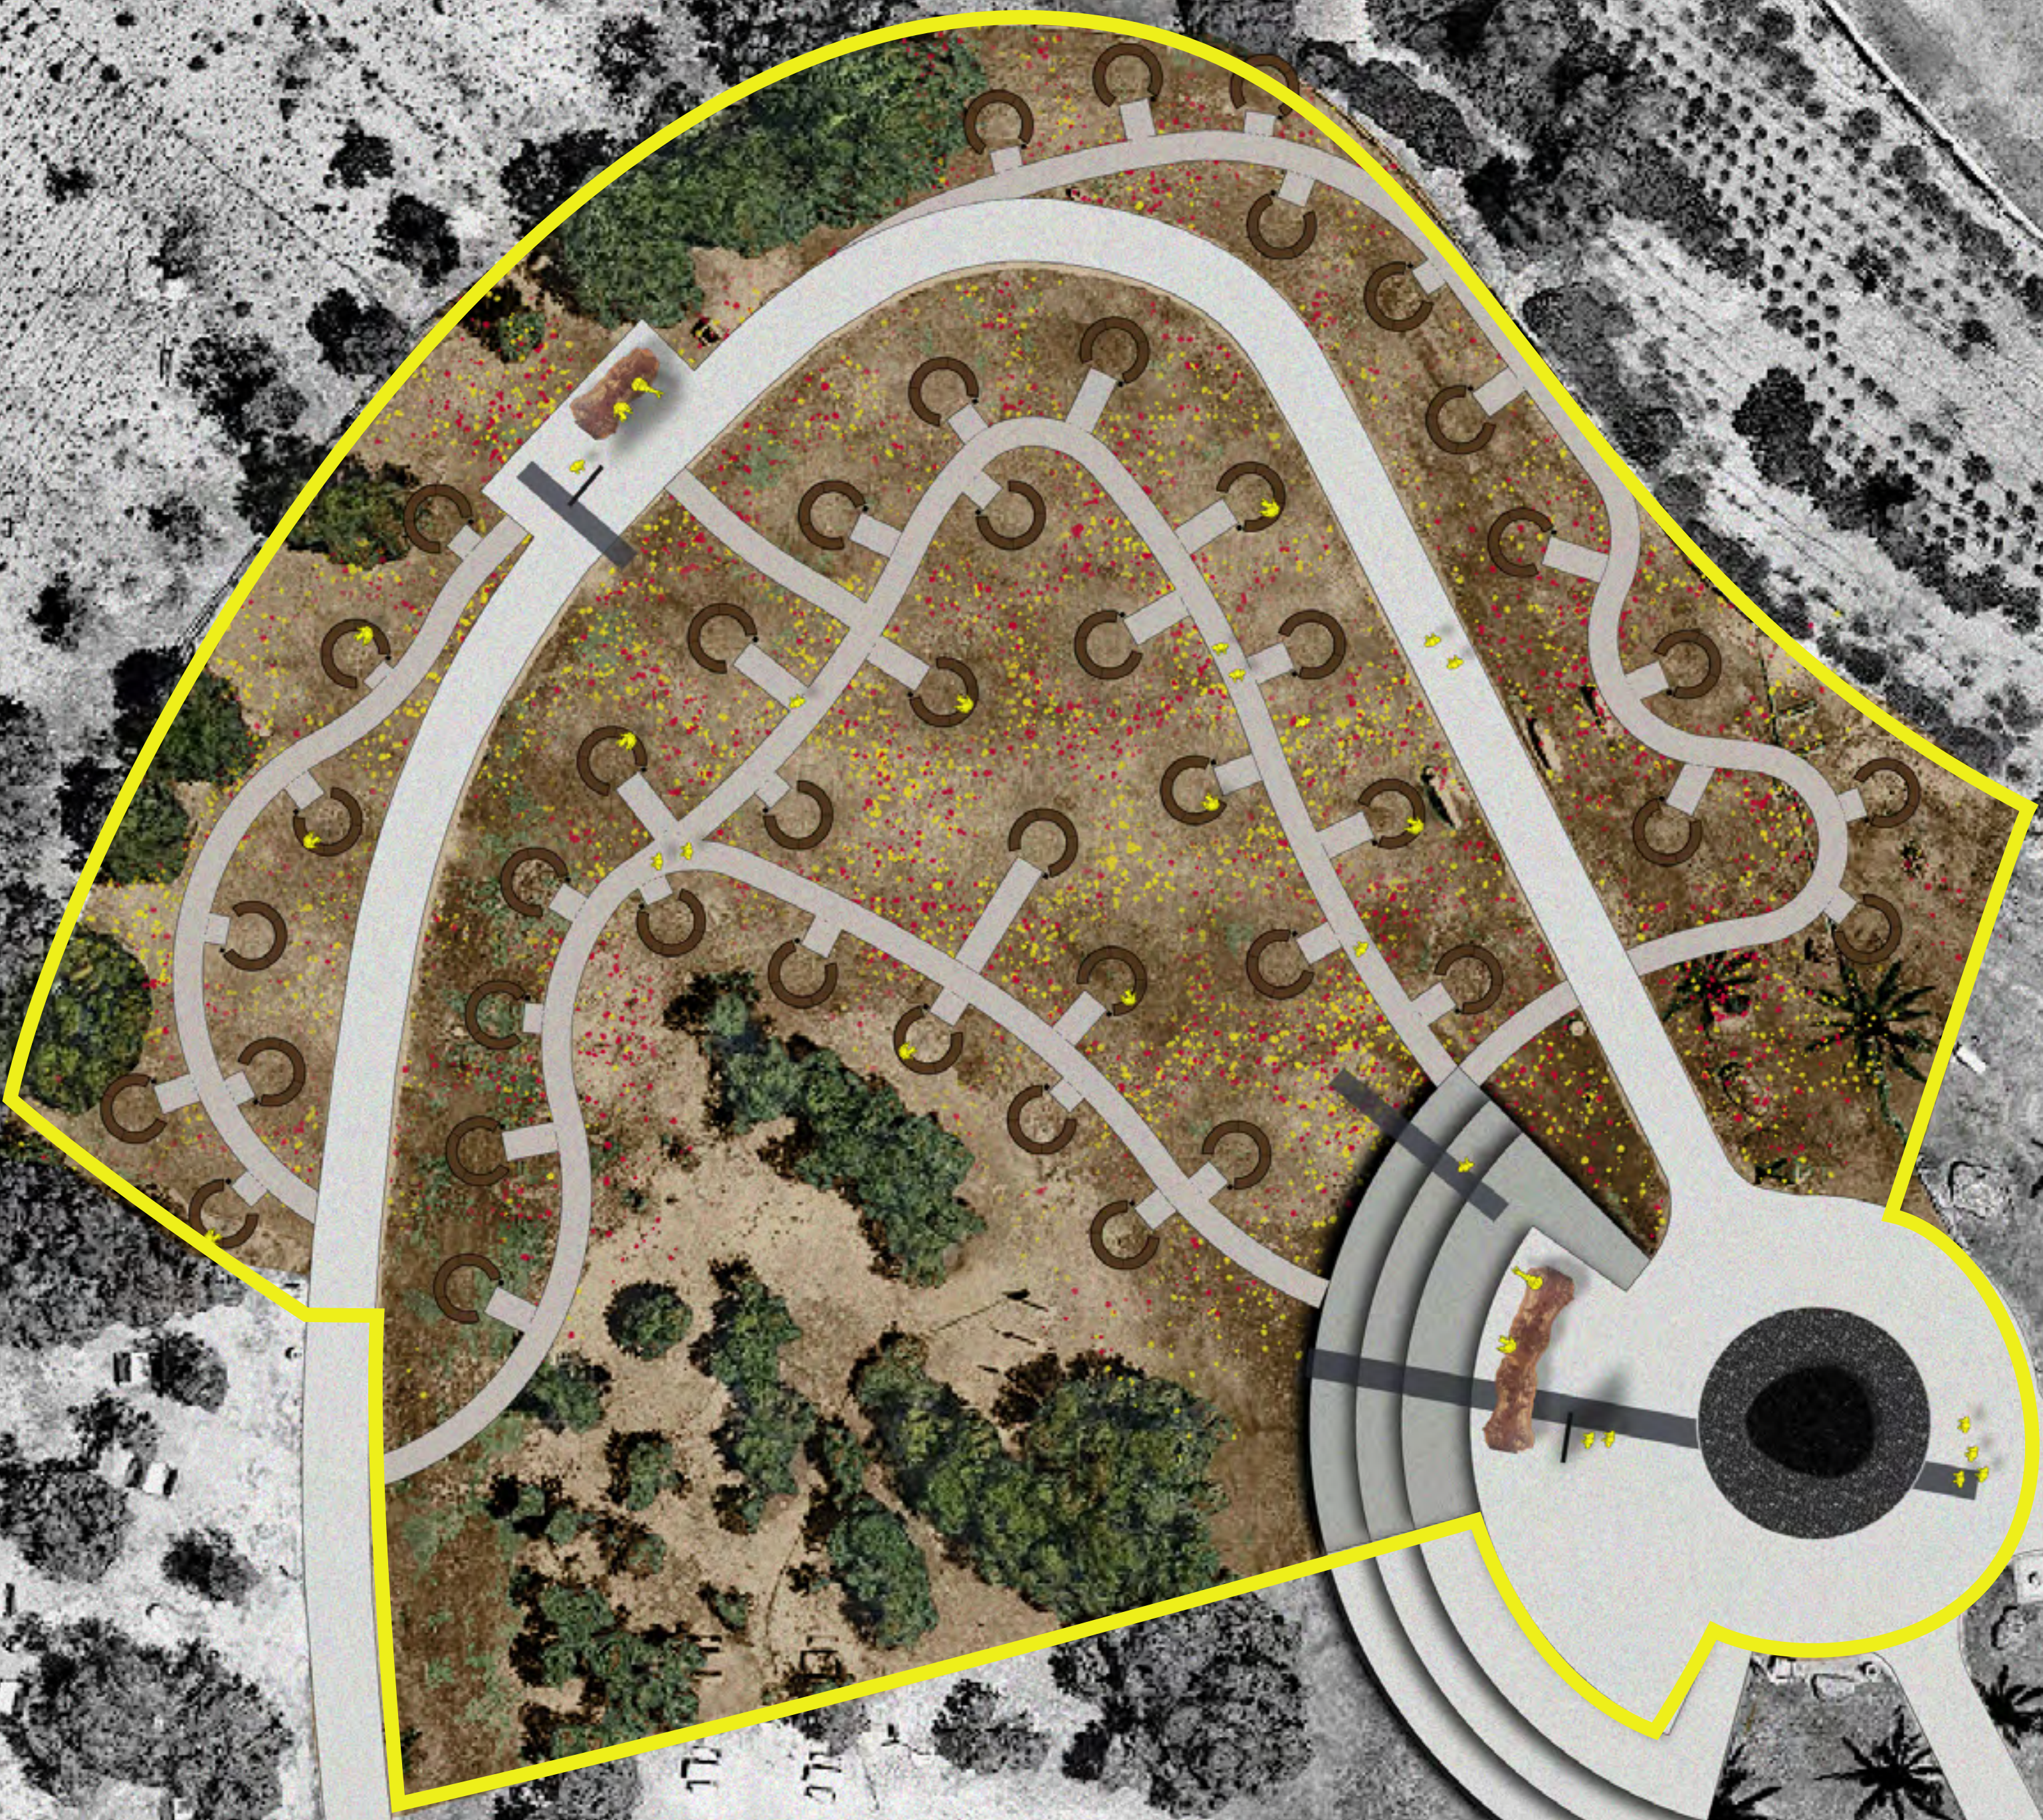

# ספסלים להתכנסות

ספסל עץ גושני, 3-5 מ' אורך

גיא זגורסקי

# סקיצה פיזור עמדות זיכרון

סקיצה ראשונית

# מבואות כניסה

עליונה ותחתונה

מבואה  
תחתונה

מבואה  
עליונה

# מבואה עליונה. מבטים כללים

מבט מהשביל הראשי לכיכר העליונה